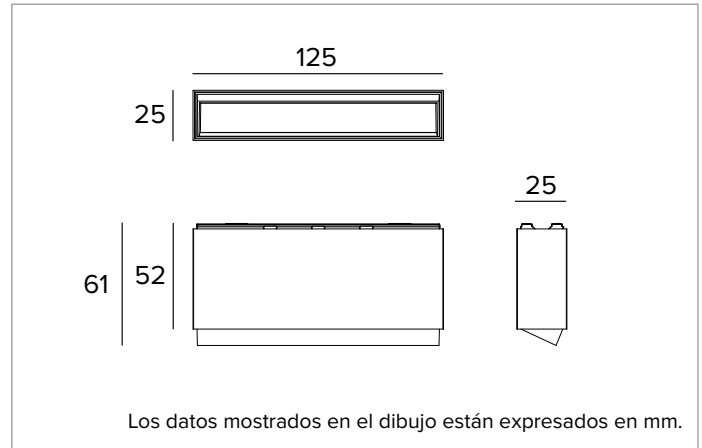

## 2T0118 | OZ Módulo luminoso - Wall Washer

Módulos luminosos de Led Wall Washer magnéticos, alimentados a bajísima tensión

		4000K	H(m)	D1(m)	D2(m)	E <sub>max</sub> (lx)
		Ra90	35°	77°		
Fixture Power		8W	1	0.67	1.65	397
Source Flux		704lm	2	1.34	3.30	99
Fixture Flux		453lm	3	2.00	4.95	44
Efficacy		55lm/W	4	2.67	6.60	25
TS1842	I <sub>max</sub> =610cd/klm	I <sub>max</sub>	430cd	5	3.34	8.24

### CARACTERÍSTICAS LUMINOTÉCNICAS

Sistema óptico Wall Washer: reflector de aluminio anodizado de alta reflectancia, filtro holográfico difusor, marco en policarbonato negro.  
**Óptica:** WALL WASHER  
**Eficiencia óptica:** 64%  
**Flujo luminaria:** 453lm  
**Rendimiento luminoso:** 55lm/W  
**Seguridad fotobiológica:** Conforme al grupo de riesgo RG1 (Riesgo Bajo)

### CARACTERÍSTICAS MECÁNICAS

Cuerpo de aluminio fundido a presión barnizado en blanco. Dimensiones 125x25mm.  
**Color y acabado:** Blanco yeso  
**Dimensiones:** 25x125mm  
**Peso:** 0,24Kg  
**Versión:** STANDARD  
**Grado de protección:** IP20